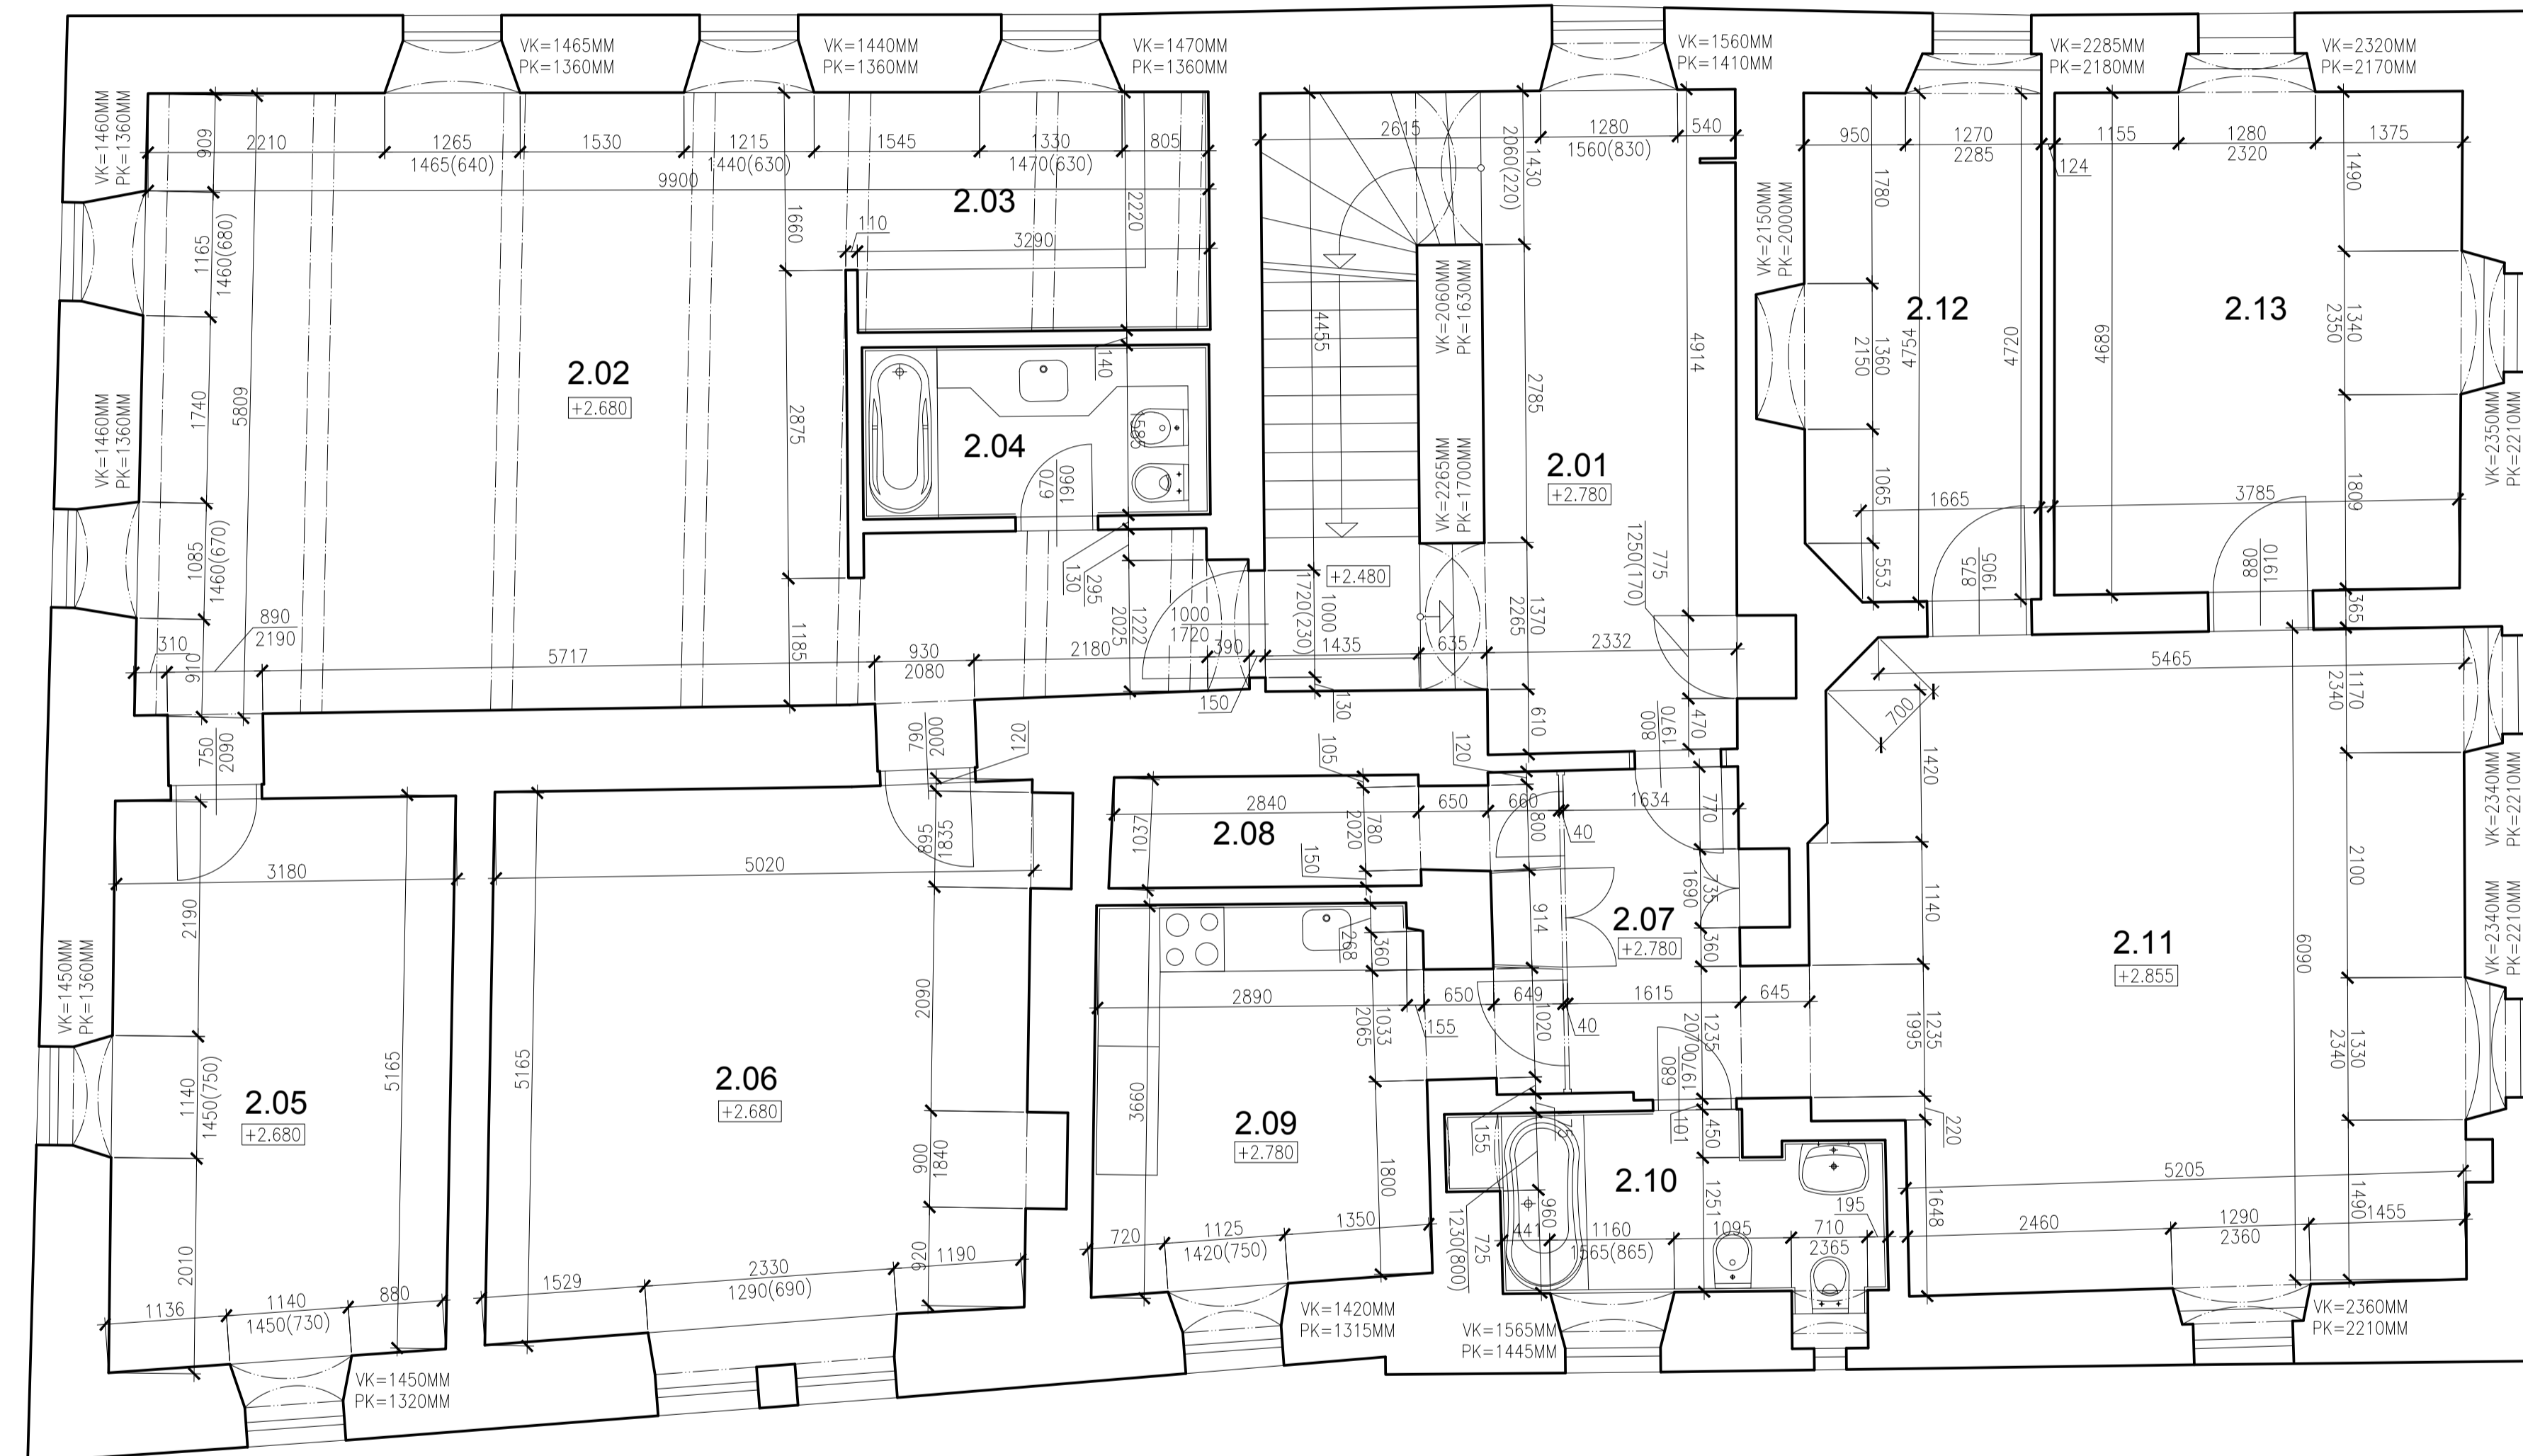

LEGENDA MÍSTNOSTÍ

označ.	místnost	plocha (m ²)	podlaha	poznámka
SPOLEČNÉ PROSTORY				
1.01	CHODBA+SCHODIŠŤOVÝ PROSTOR	29.55	DLAŽBA	-
SOUČÁST BYTU 2.NP				
1.02	PRÁDELNA	4.87	KERAMICKÁ DLAŽBA	SV=2160MM
BYT Č.1				
1.03	CHODBA	2.44	KERAMICKÁ DLAŽBA	-
1.04	OBÝVACÍ POKOJ	24.40	KERAMICKÁ DLAŽBA	SV=2300MM SV=2365MM
1.05	LOŽNICE	11.41	KERAMICKÁ DLAŽBA	SV=2350MM
1.06	CHODBA	8.13	KERAMICKÁ DLAŽBA	SV=2390MM
1.07	KOUPELNA+WC	2.99	KERAMICKÁ DLAŽBA	SV=2380MM
1.08	LOŽNICE	6.99	KERAMICKÁ DLAŽBA	VK=2780MM PK=1540MM
BYT Č.2				
1.09	ZÁDVEŘÍ	6.00	KERAMICKÁ DLAŽBA	SV=2320MM
1.10	KOUPELNA+WC	5.99	KERAMICKÁ DLAŽBA	SV=2320MM
1.11	OBÝVACÍ POKOJ	30.11	DŘEV.HOBL.FOŠŤNY	SV=2320MM
1.12	LOŽNICE	12.00	DŘEV.HOBL.FOŠŤNY	SV=2320MM
BYT Č.3				
1.13	ZÁDVEŘÍ	6.77	KERAMICKÁ DLAŽBA	SV=2260MM
1.14	KOUPELNA+WC	6.19	KERAMICKÁ DLAŽBA	SV=2260MM
1.15	OBÝVACÍ POKOJ	23.68	DŘEV.HOBL.FOŠŤNY	SV=2455MM
1.16	LOŽNICE	16.11	DŘEV.HOBL.FOŠŤNY	SV=2455MM

PŮDORYS PŘÍZEMÍ (1:50)

LEGENDA MÍSTNOSTÍ

označ.	místnost	plocha (m ²)	podlaha	poznámka
SPOLEČNÉ PROSTORY				
2.01	CHODBA+SCHODIŠŤOVÝ PROSTOR	24.36	DLAŽBA	-
BYT Č. 4				
2.02	CHODBA+OBÝVACÍ POKOJ	44.79	PARKETY	SV=2690MM SV=2440MM
2.03	KUCHYŇ	7.51	KERAMICKÁ DLAŽBA	-
2.04	KOUPELNA+WC	5.17	KERAMICKÁ DLAŽBA	SV=2390MM
2.05	ŠATNA	16.61	PVC	SV=2350MM
2.06	LOŽNICE	25.89	PARKETY	SV=2395MM
BYT Č. 5				
2.07	CHODBA	5.59	KERAMICKÁ DLAŽBA	SV=2560MM
2.08	KOMORA	4.08	KERAMICKÁ DLAŽBA	SV=2370MM
2.09	KUCHYŇ	12.46	KERAMICKÁ DLAŽBA	SV=2370MM
2.10	KOUPELNA+WC	5.81	KERAMICKÁ DLAŽBA	SV=2610MM
2.11	OBÝVACÍ POKOJ	37.22	DŘEV.HOBL. FOŠNY	SV=2440MM
2.12	LOŽNICE	11.17	DŘEV.HOBL. FOŠNY	SV=2460MM
2.13	POKOJ	18.25	DŘEV.HOBL. FOŠNY	SV=2480MM

PŮDORYS PATRA (1:50)